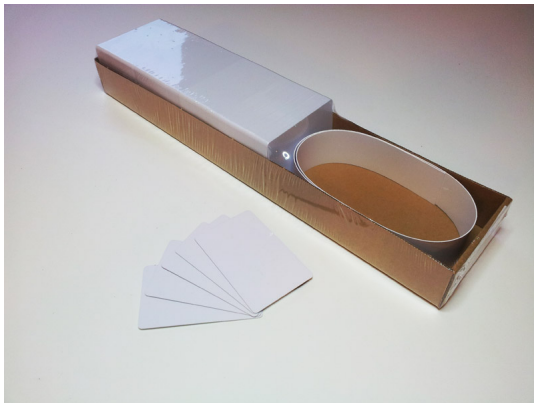

## CARD laminata bianca CR80 spessore 0,50

Valutazione: Nessuna valutazione

**Prezzo:**

Prezzo di vendita:

Prezzo di vendita IVA esclusa:

Sconto:

Ammontare IVA:

[Fai una domanda su questo prodotto](#)

Descrizione

**CARD laminata bianca CR80**

spessore 0,50mm

Confezione da 500 card.