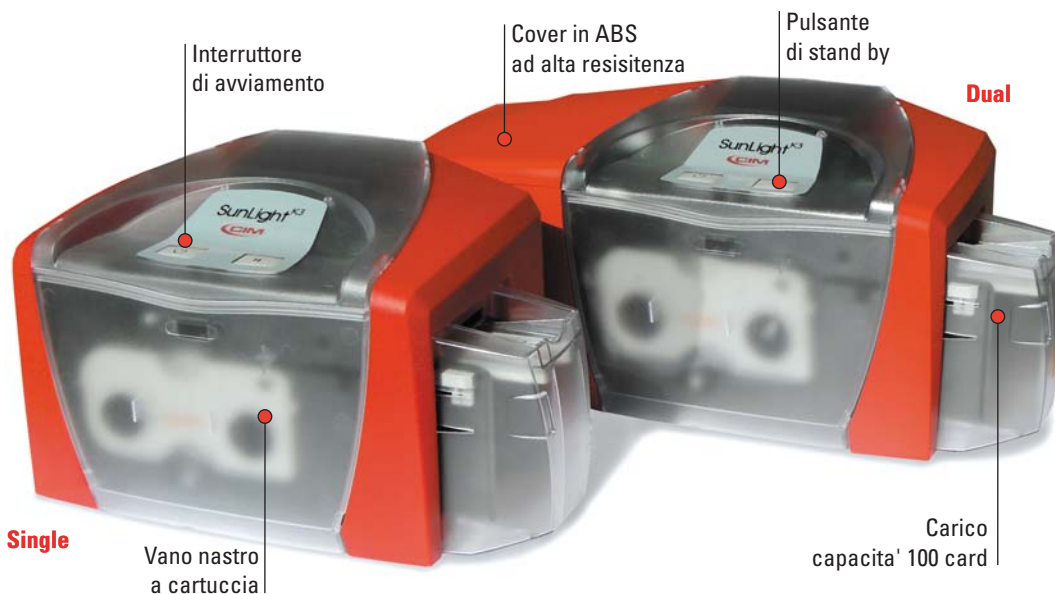

Scegliete la semplicità.

Sunlight K3 Single è la macchina che vi permette di personalizzare le vostre card, stampando su un lato per volta, colori, testi e codici a barre.

Scegliete la completezza.

Con **Sunlight K3 Dual** avrete la possibilità di personalizzare le card per la vostra attività, stampando in automatico fronte e retro.

Single o Dual: per le vostre card, stampanti full optional

Macchine con tecnologia evoluta ma semplice che elimina le complicazioni e consente un utilizzo facile e sicuro; sistema di stampa per foto e grafica, con 16,7 milioni di colori certificati Microsoft.

EasyLoad: è il sistema user friendly che combina in una unica cartuccia il nastro di stampa ed il rullo di pulizia della card. Per far funzionare **Sunlight K3** è sufficiente inserire nella stampante la cartuccia, senza nessuna complicazione. Questo sistema non solo elimina gli inconvenienti di nastri strappati, ma riduce anche i tempi di manutenzione della stampante.

Garanzia di 2 anni sulla macchina e sulla testina di stampa.

Vano di caricamento nastro a cartuccia

Presenza manuale posteriore antiscivolo

Vano caricamento card di semplice accesso

Plancia comandi

Single side